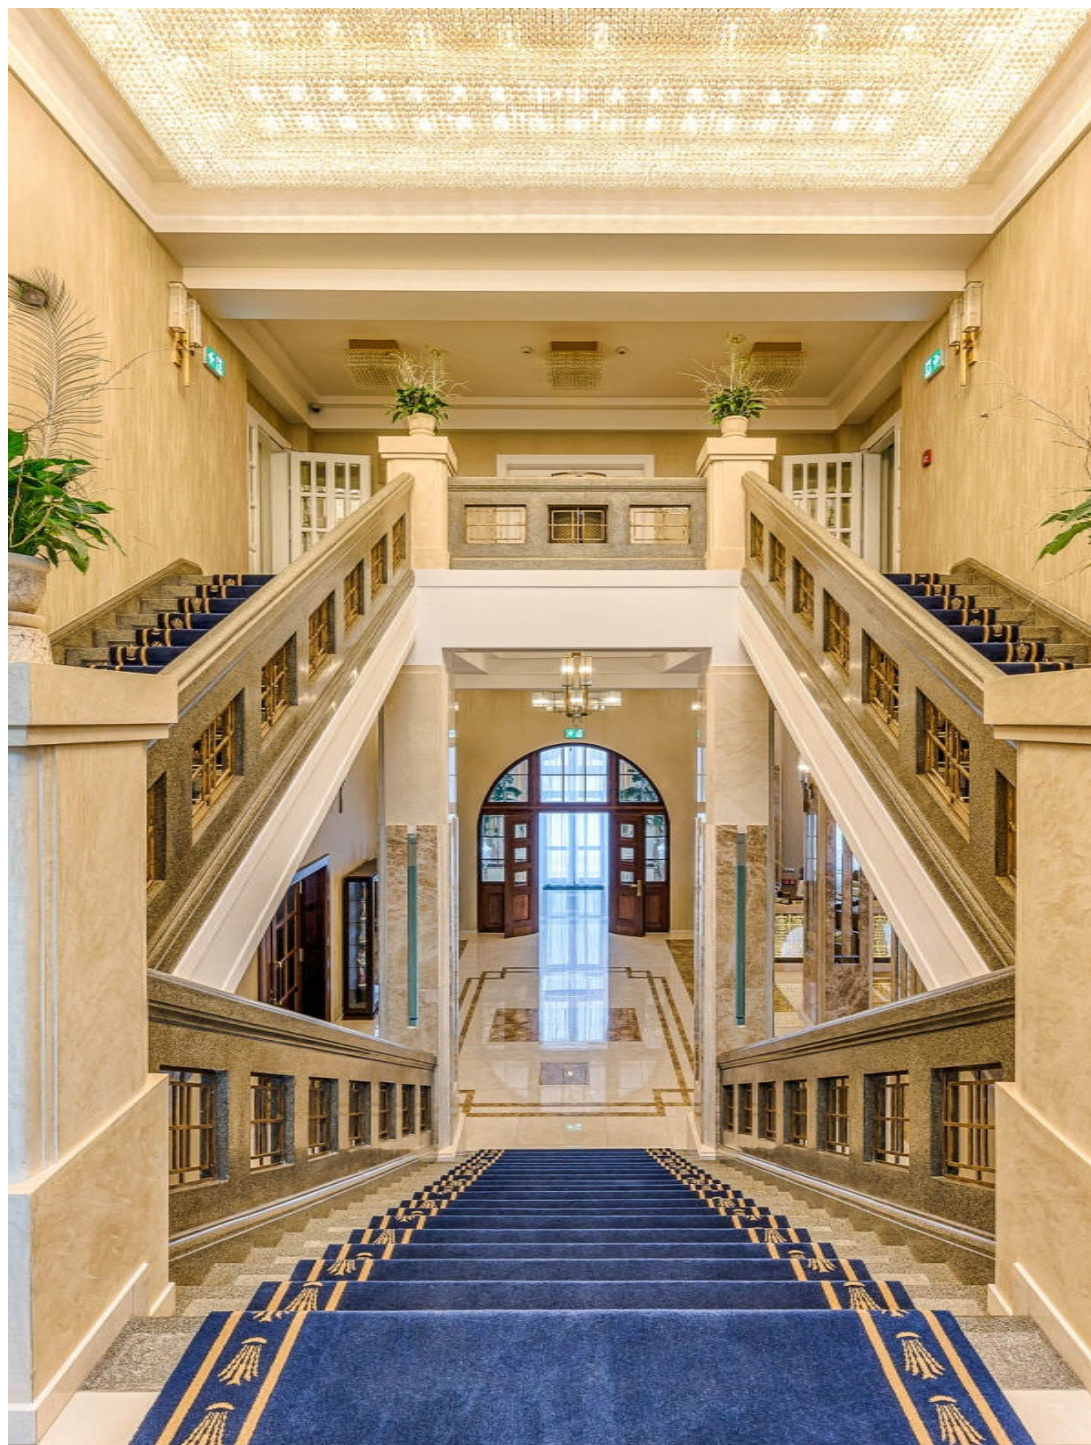

A decorative gold frame with a repeating geometric pattern on the top and bottom edges. Two gold crown icons are positioned on the left and right sides of the frame, flanking the central text.

**Využite naše
spoločenské priestory**

PREČO ROYAL PALACE?

- ✦ Hotel je novinkou na slovenskom trhu
- ✦ Výborná poloha v strede Slovenska
- ✦ Unikátne luxusné priestory v historickom štýle ART DECO
- ✦ Vlastný zdroj jedinečnej termálnej minerálnej liečivej vody
- ✦ Kráľovská gastronómia
- ✦ Kúpeľný park s rozlohou 10 ha, vhodný na teambuildingové a športové aktivity pre firmy alebo romantickú svadbu
- ✦ **Naviac od nás získate:**
 - ✦ Pri obrate nad 15 000€ 1x víkendový pobyt pre 2 osoby
 - ✦ Pri obrate nad 25 000€ 2x víkendový pobyt pre 2 osoby
 - ✦ Pri obrate nad 35 000€ 3x víkendový pobyt pre 2 osoby