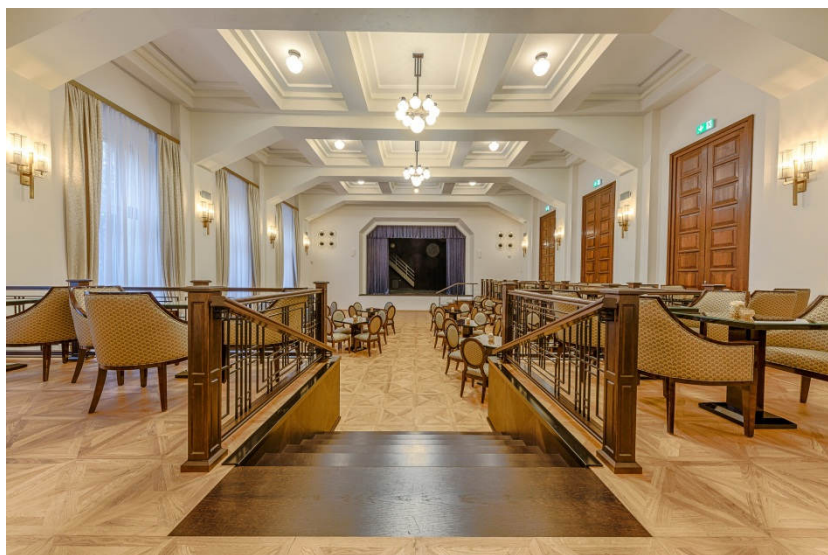

A decorative gold frame with a repeating geometric pattern on the top and bottom edges. Two gold crown icons are positioned on the left and right sides of the frame, flanking the central text.

**Využite naše
spoločenské priestory**

Kráľovský zážitok

KURSALÓN

- Spoločenská sála Kursalón s kapacitou 150 miest je srdcom kultúrneho a spoločenského života Hotela ROYAL PALACE*****. Luxusné priestory, kráľovská kuchyňa a špičkový servis sú predpokladom pre Vašu jedinečnú súkromnú slávnosť či stretnutie.