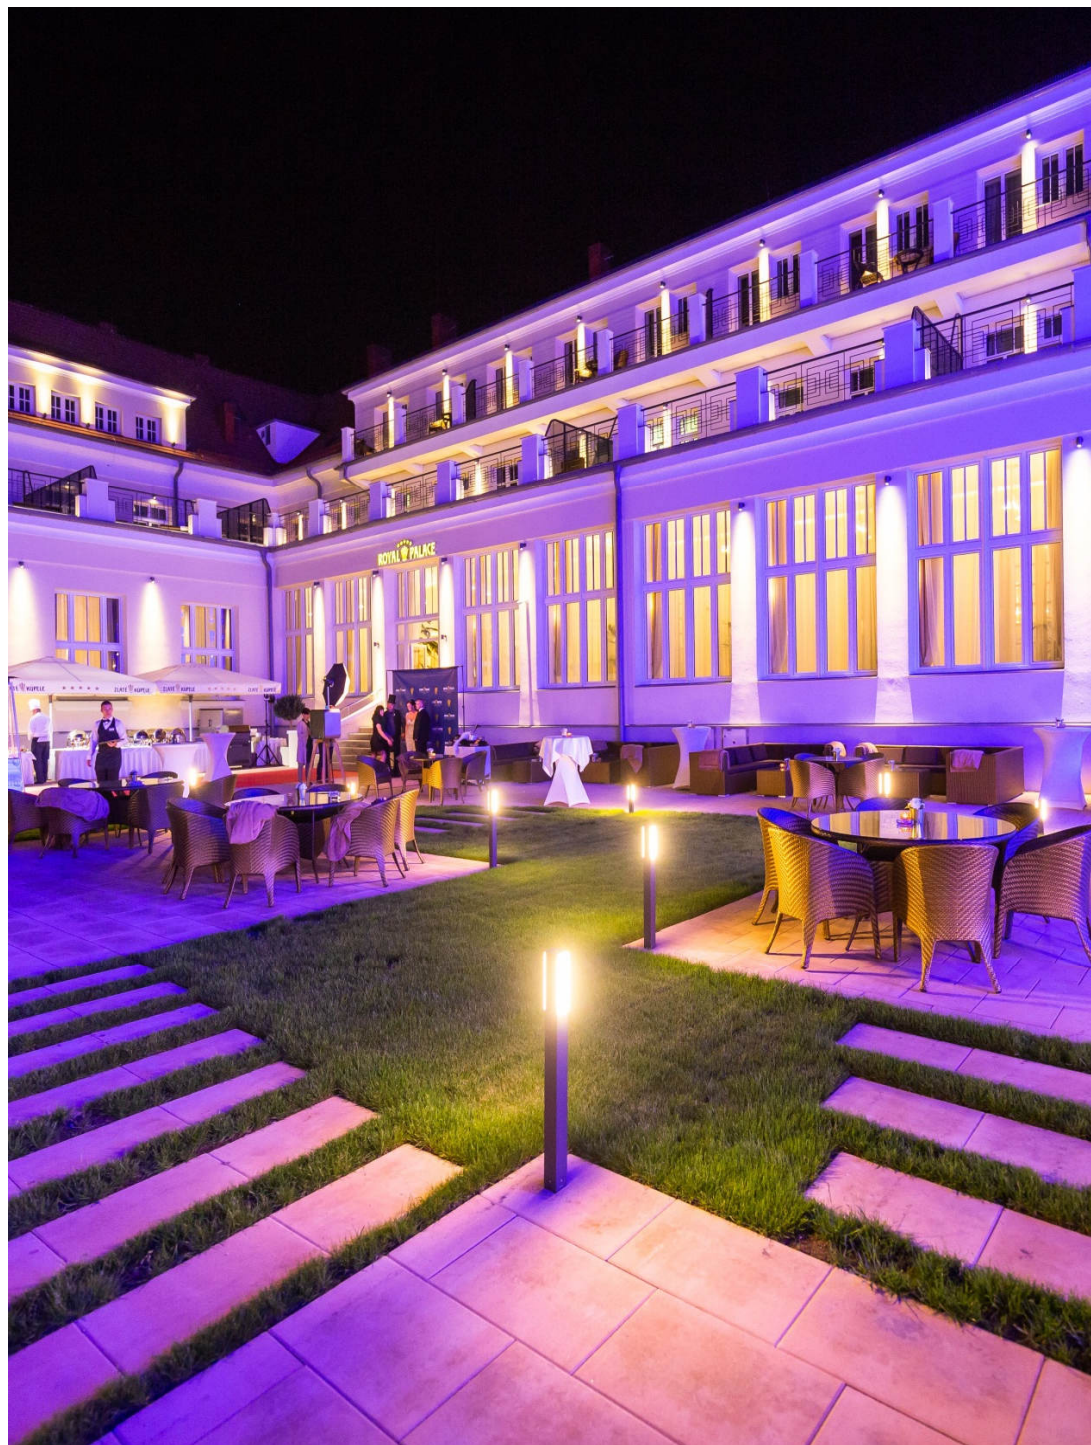

A decorative gold frame with a repeating geometric pattern on the top and bottom edges. Two gold crown icons are positioned on the left and right sides of the frame, flanking the central text.

**Využite naše
spoločenské priestory**

CLUB SISSI

- ✦ Čašu svojho obľúbeného vína, alebo pohár whisky, koňaku či kvalitného rumu si môžete vychutnať v Clube Sissi, situovanom bezprostredne vedľa reštaurácie. Súčasťou klubu je oddelená fajčiarska zóna s exkluzívnou ponukou cigár a vinotéka.

KRÁLOVSKÁ DVORANA

- ❖ Systém menších tanečných parketov uprostred zelených plôch vytvára netradičnú tančiareň pod holým nebom, ktorá Vás pozýva na strávenie príjemných letných večerov pri podmanivej hudbe. Naše exkluzívne exteriéry v átriu hotela pretvoria Váš raut na luxusnú garden party.

Typ sedenia	 Banket	 Koktail	 Divadlo 100	 Tvar U/O	 Plocha (m ²)
Kursalón	100	200	150	60	200
Restaurant SISSI	60	100	-	-	180
Club Sissi	60	100	60	60	150
Bar Colonnade	20	-	-	-	150
Salón Elizabeth	8	-	10	8	50
Smoking Area	10	20	-	-	30
Lobby Bar	30	-	-	-	130
Kráľovská dvorana	140	200	-	-	2000